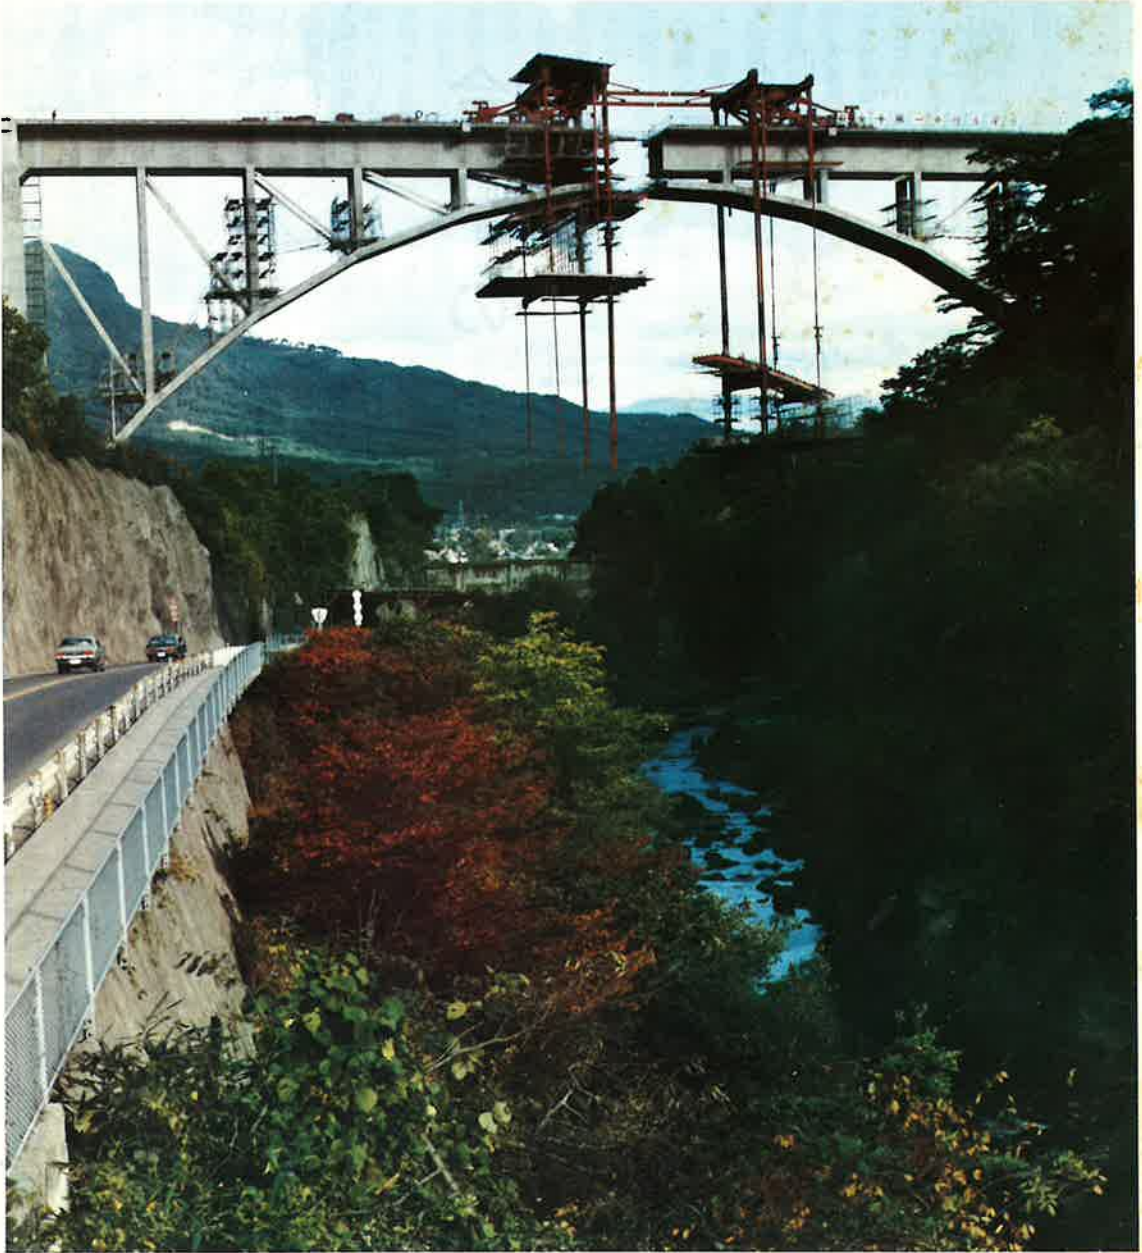

鉄道公団だより

11/78 NO.85

上越新幹線赤谷川橋りょう